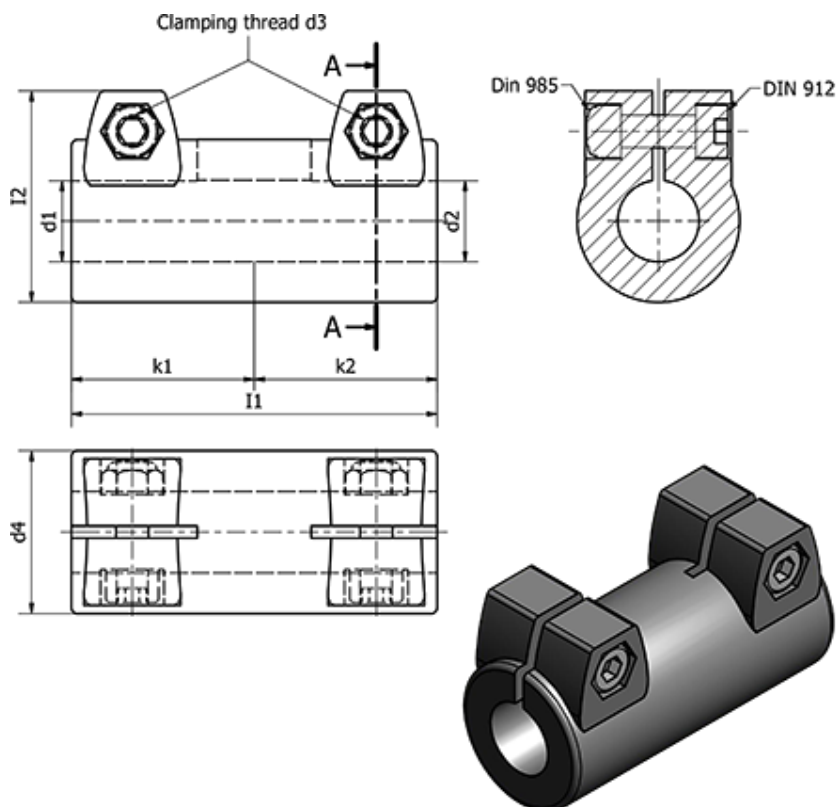

Varenummer: 20242B25B252BL

Beskrivelse: E+G Rørholder - GN 242-B25-B25-2-BL

Mål

$d_1 = B25$

$d_2 = B25$

$d_3 = M8$

$d_4 = 40$

$I_1 = 90$

$I_2 = 52$

$k_1 = 45$

$k_2 = 45$

Spændegreb for $d_3 = GN 911-M8-32$

Vægt (g) = 204